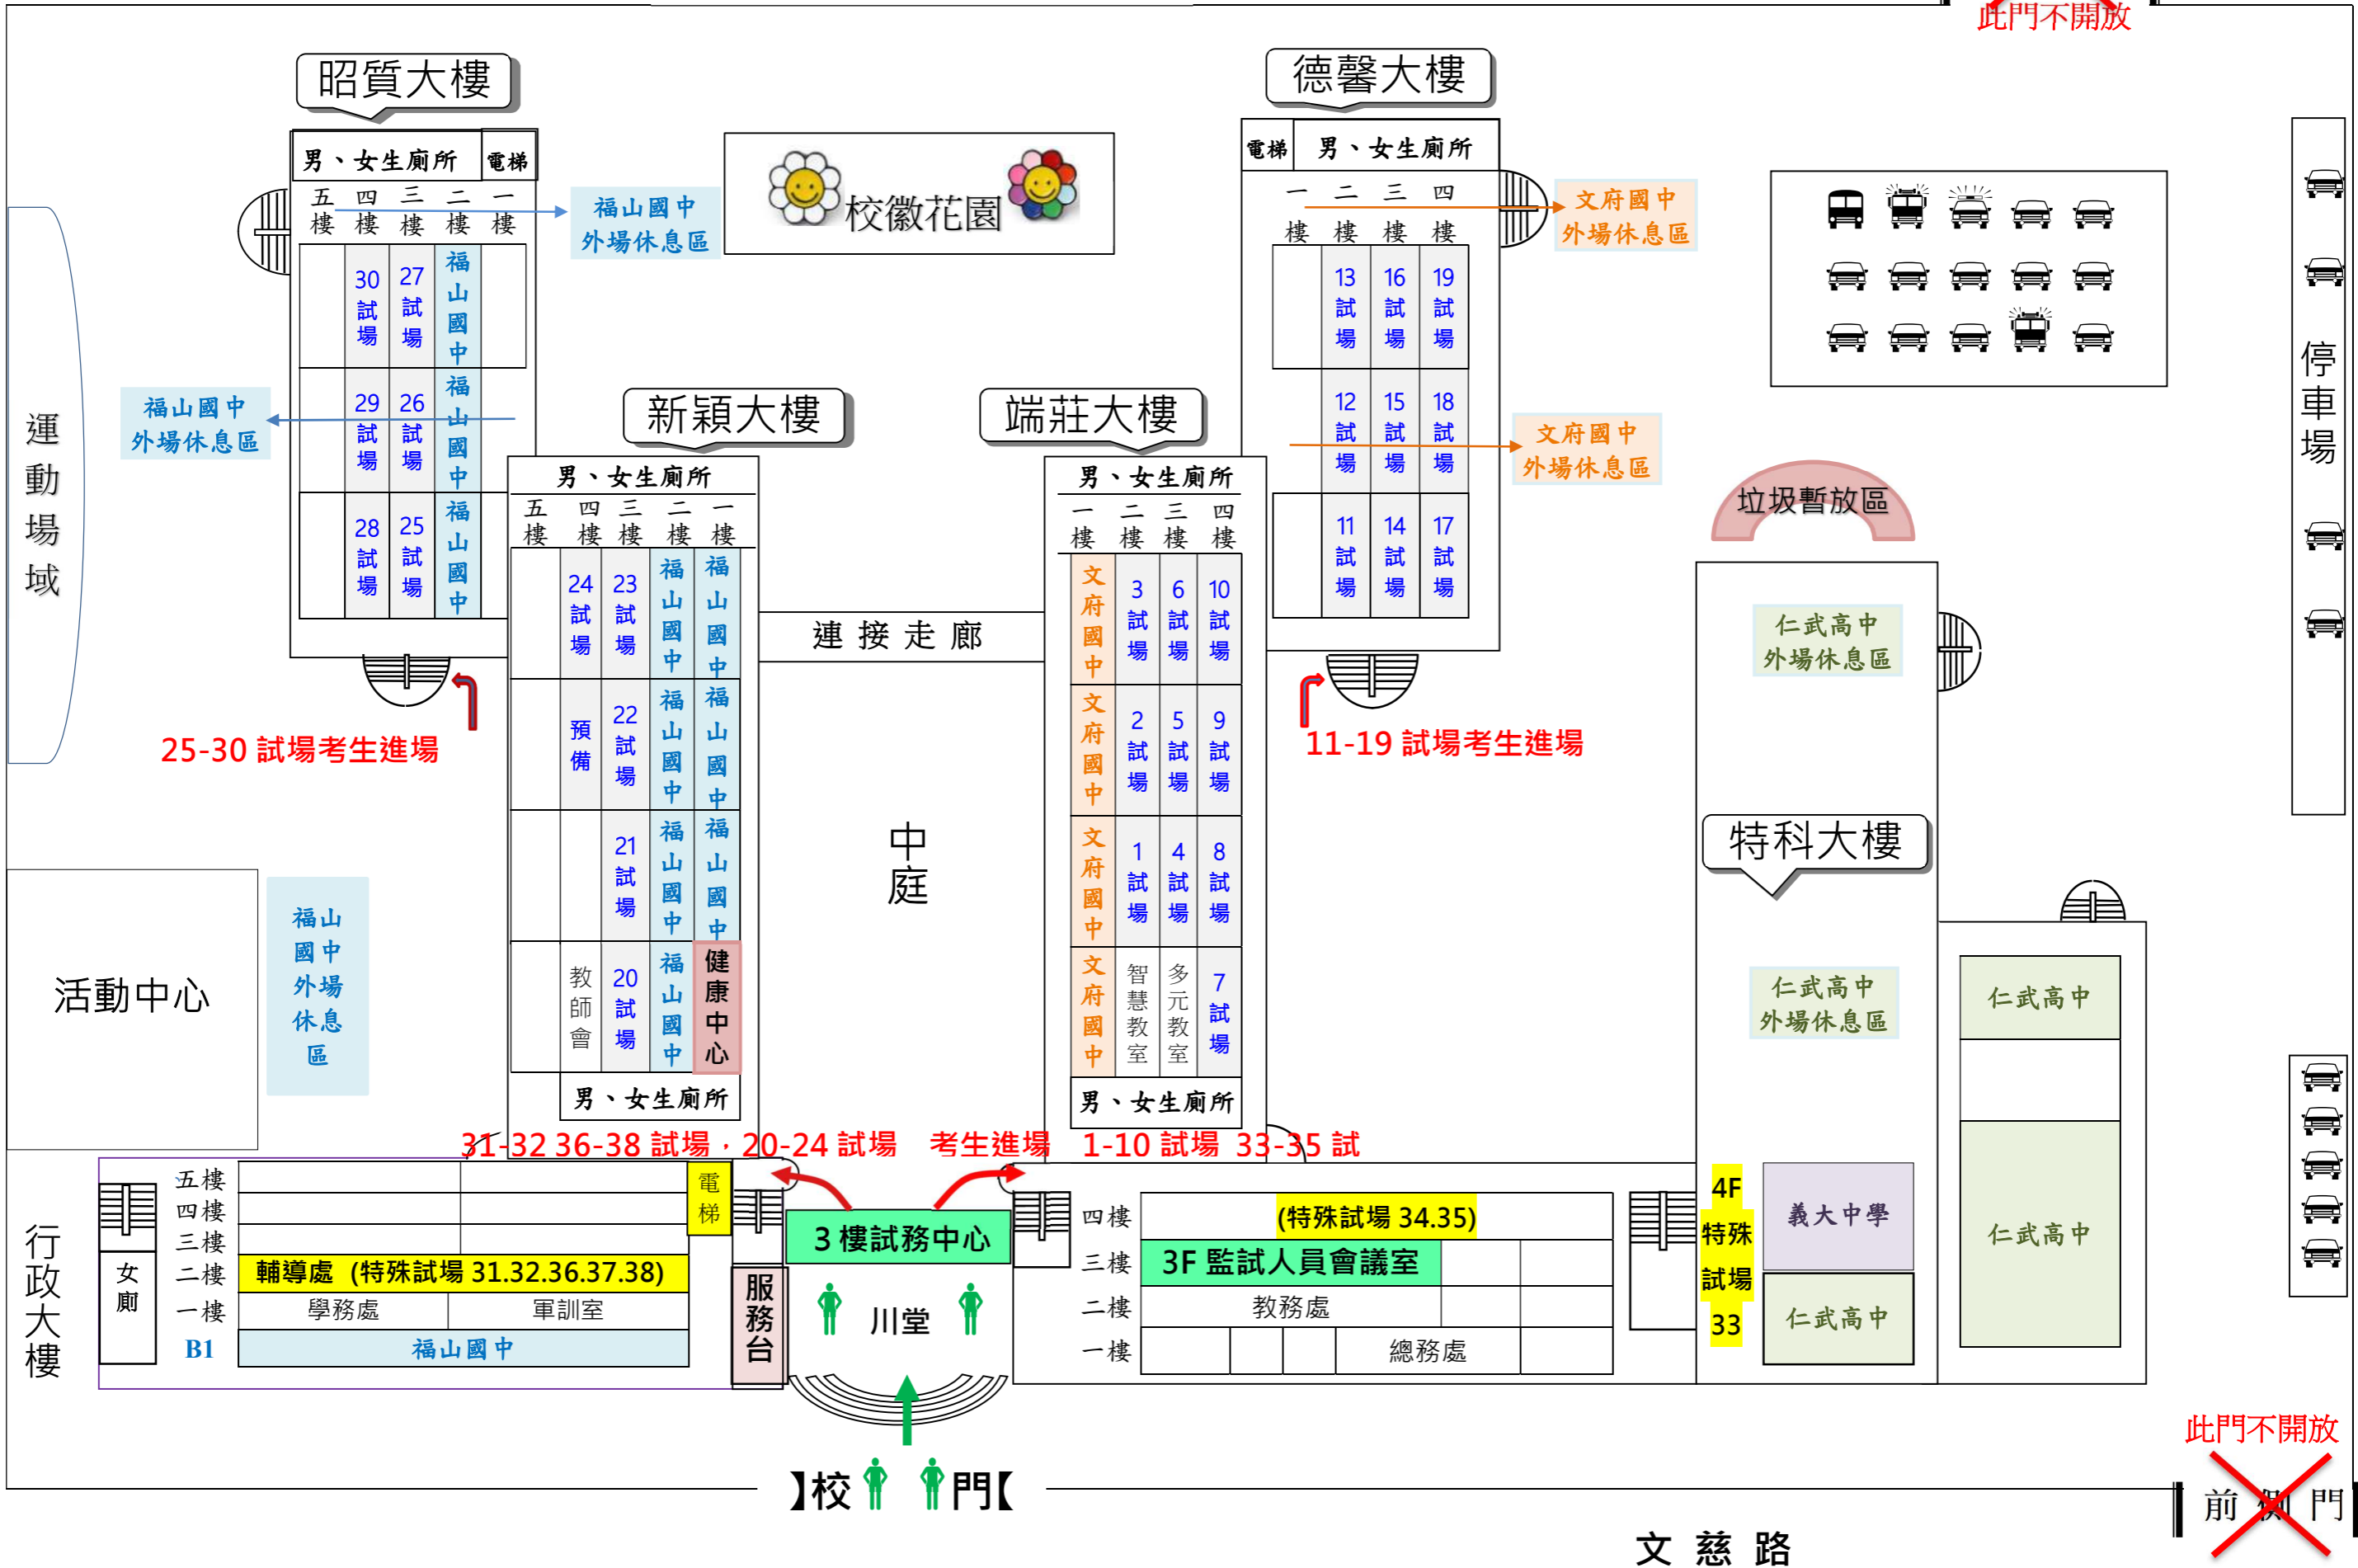

115 年國中教育會考 新莊高中考場配置圖

重信路

~~後側門~~
此門不開放

大中路

重愛路

文慈路

~~此門不開放~~
前側門